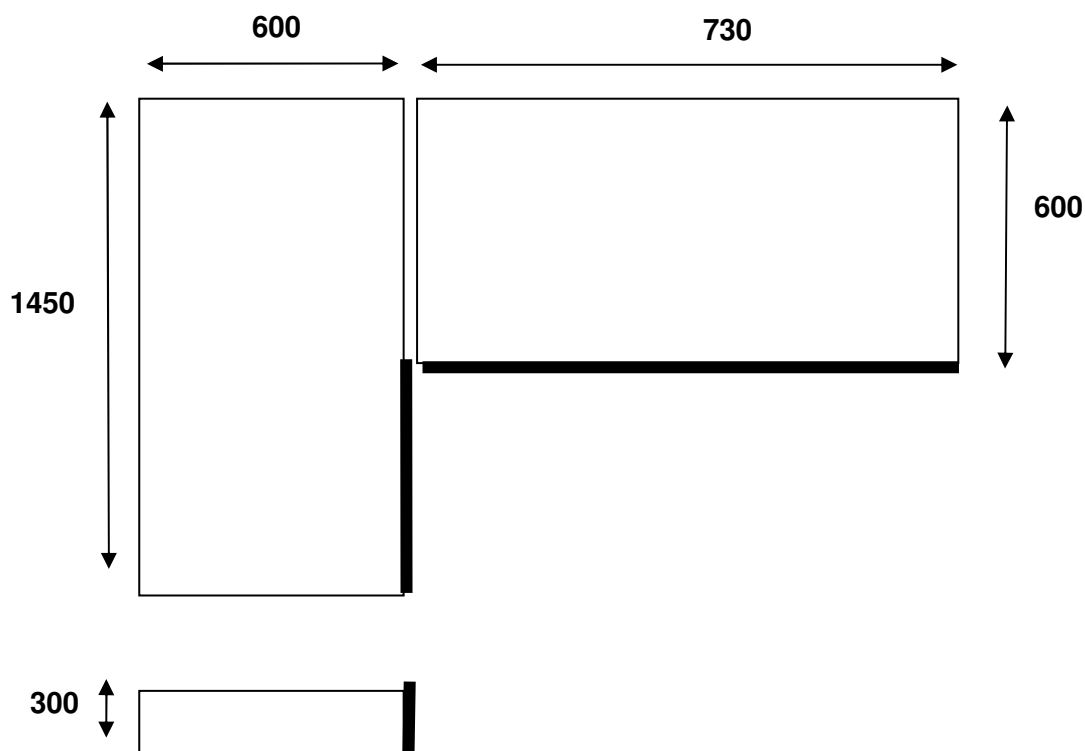

Warszawa, dn. 06.08.2009 r.

Front:	Kolor:	Witryna:	Szkło:	Korpus:	Plecy:
<b>DARIA ALU WAŚKA RAMKA</b>	<b>FINO JASNE</b>	<b>BRAK</b>	<b>BRAK</b>	<b>LIMBA JASNA</b>	<b>BIAŁE</b>

Usłojenie frontu: w poziomie  
Usłojenie korpusu: w poziomie

## MEBLE

Lp.	Symbol	Nazwa	Wartość
1.	<b>DO-3</b>	Dolna 30 cm z odkrytymi półkami	<b>300</b>
2.	<b>DZ-6</b>	Dolna 45 cm pod zlewozmywak	<b>500</b>
3.	<b>DNP-8,5/9</b>	Dolna narożna 85x90 cm z półką	<b>950</b>
4.	<b>DWS-4/3+1 **</b>	Dolna 40 cm z 3 szufadami	<b>773</b>
5.	<b>WO-2/72</b>	Górna 20 cm z odkrytymi półkami	<b>163</b>
6.	<b>W-6SL/57</b>	Górna 60 cm do zabudowy okapu	<b>396</b>
7.	<b>W-4/72</b>	Górna 40 cm z 2 półkami, h- 720 cm	<b>366</b>
8.	<b>W-4,5S/72</b>	Górna 45 cm z suszarką, h- 720 cm	<b>450</b>
9.	<b>WN-6/6/72</b>	Górna narożna 60x60 cm z 2 półkami, h- 720 cm	<b>584</b>
10.	<b>W-7/57</b>	Górna 70 cm z półką, h- 57,7 cm	<b>600</b>
11.			
12.			
13.			
<b>Razem:</b>			<b>5082</b>
<b>Cena po rabacie 15%</b>			<b>4320</b>

## BLATY

Blaty:	Grubość:	Kolor:	Doklejka:
Laminowane	38 mm	LUPUS G 58 M	SREBRNA

Lp.	Rodzaj	J.m.	Cena jedn.	Ilość	Wartość
1.	Blaty laminowane	mb	350	2,48	868
2.	Listwa przybłatowa Rehau z paskiem laminatu	mb	60	3,5	210
Razem:					<b>1078</b>
Cena po rabacie 15%					<b>916</b>