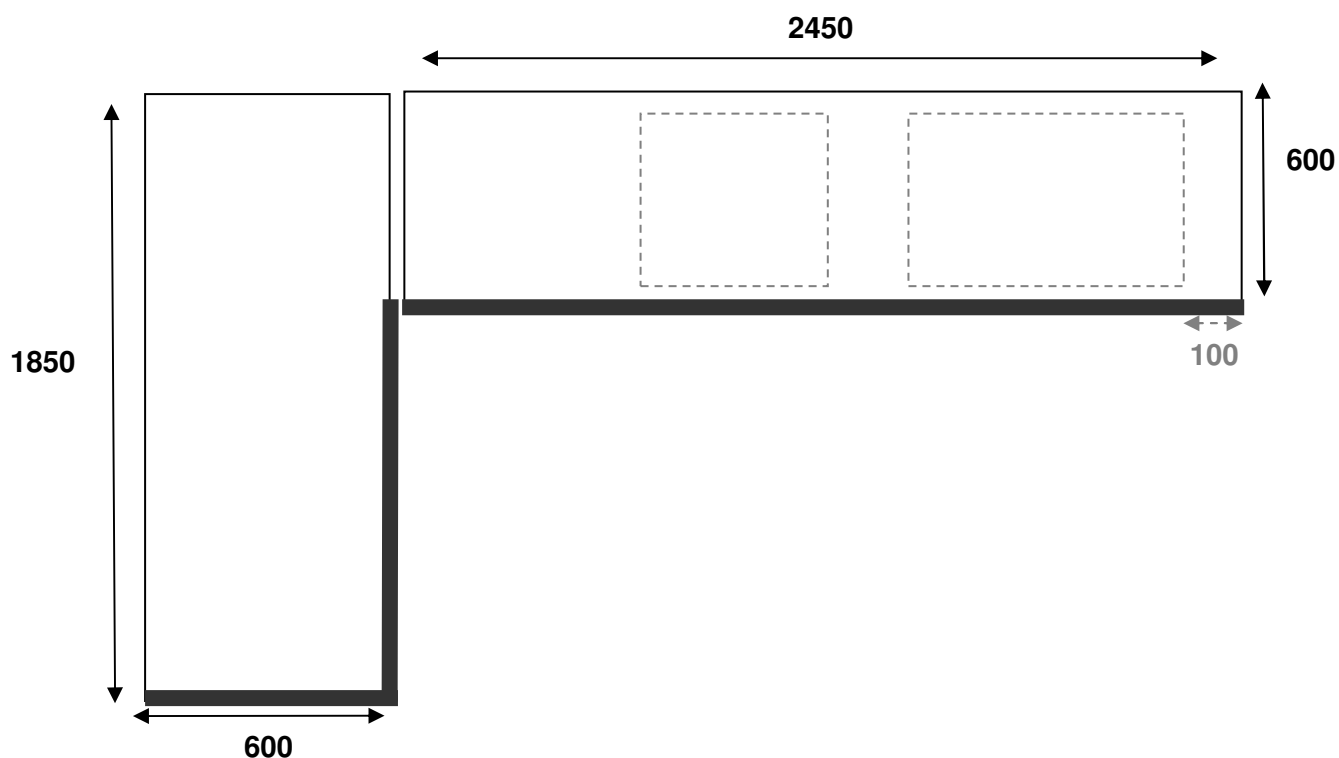

Front:	Kolor:	Witryna:	Szkło:	Korpus:	Plecy:
MDF W010 RAMA 6 CM	ICA 105	MDF	EL-13	BEZ JASNY U 119 PE	BIAŁE

MEBLE

Lp.	Symbol	Nazwa	Wartość
1.	DZ-8	Dolna 80 cm pod zlewozmywak	691
2.	FZ-4,5	Front do 45 cm zmywarki zintegrowana h-71,3 cm	245
3.	DP-6	Dolna 60 cm pod piekarnik	415
4.	DNP-9/4	Dolna narożna 90 x 40 cm z półką, głębokość korpusu 40 cm, front 50 cm	1100
5.	DWS-7/1+2	Dolna 70 cm z 3 szufladami	1200
6.	DWS-5/3+1	Dolna 50 cm z 4 szufladami	900
7.	W-4,5W/92	Górna 45 cm witryna, h- 92,7 cm, 3 półki laminowane	600
8.	W-8/92	Górna 80 cm, h- 92,7 cm, 3 półki laminowane	900
9.	W-5W/92	Górna 50 cm witryna, h- 92,7 cm, 3 półki laminowane	650
10.	W-5/92	Górna 50 cm, h- 92,7 cm, 3 półki laminowane	750
11.	W-6SL/72	Górna 60 cm, h- 72 cm do zabudowy okapu	550
12.	WO-2/92	Górna 20 cm, h- 92,7 cm z odkrytymi półkami	200
13.			
Razem:			8201
Cena po rabacie 15%			6970

BLATY

Blaty:	Grubość:	Kolor:	Doklejka:
Laminowane	38 mm	LAMINART R 5311 TR - BUK	5311/5153-PCV.H

Lp.	Rodzaj	J.m.	Cena jedn.	Ilość	Wartość
1.	Blaty laminowane	mb	850	2,6	2210
2.	Listwa przyblatowa Rehau z paskiem laminatu	mb	60	4	240
Razem:					2450
Razem po rabacie 15%:					2082