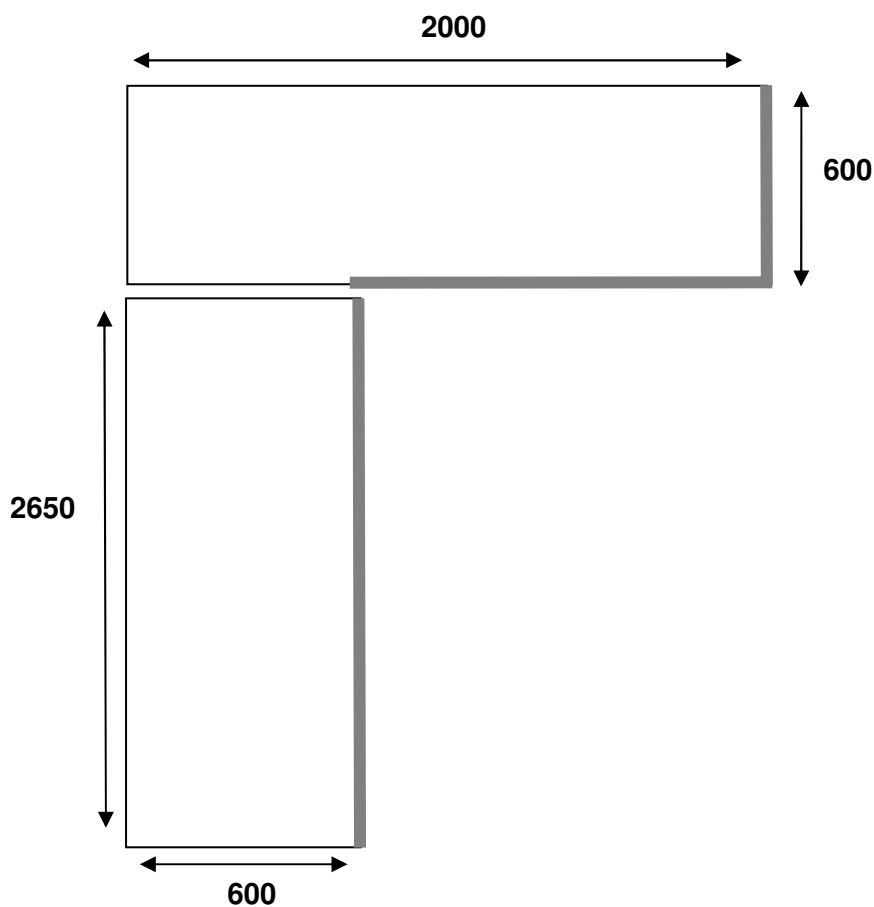

Warszawa, dn. 27.02.2010 r.

Front:	Kolor:	Witryna:	Szkło:	Korpus:	Plecy:
MONIKA	ICA 100 W.P.	BRAK	BRAK	LIMBA CZEKOLADO WA	BIAŁE

Usłojenie korpusu: w poziomie

MEBLE

Lp.	Symbol	Nazwa	Wartość
1.	DHL-6/B	Słupek 60 cm do lodówki pod zabudowę	1630
2.	DHPMV-6	Słupek 60 cm na piekarnik i mikrofalę	1330
3.	N-5,5E	Nadstawka 55 cm na blat z dwoma półkami	1082
4.	DNP-9	Dolna narożna 90 cm z półką	930
5.	DZ-6	Dolna 60 cm pod zlewozmywak z szufladą	650
6.	FZ-6	Front do zmywarki 60 cm h- 57,7 cm	375
7.	DNP-9/9	Dolna narożna 90x90 cm z koszem ¾ chrom	1400
8.	DWS-9/1+2	Dolna 90 cm z 3 szufladami	1180
9.	DC-1,5	Dolna cargo 15 cm z koszem Peka 04.001.KPL	685
10.	W-4,5/100	Górna 45 cm, h- 100 cm	580
11.	W-4,5/100	Górna 45 cm, h- 100 cm	580
12.	WO-1,5/100	Górna 15 cm z odkrytymi półkami, plecy z płyty laminowaneanej	200
13.	P-6/40	Górna pawlaczowa 60 cm gł. 56 cm	560
14.	P-6/40	Górna pawlaczowa 60 cm gł. 56 cm	560
15.	P-6/40	Górna pawlaczowa 60 cm gł. 56 cm	560
16.			
17.			
18.			
19.			
Razem:			12302
Cena po rabacie 15%			10450

BLATY

Blaty:	Grubość:	Kolor:	Doklejka:
Laminowane	38 mm	Laminat 3296 LU	OD 95182

Lp.	Rodzaj	J.m.	Cena jedn.	Ilość	Wartość
1.	Blaty laminowane	M2	850	2,8	2380
2.	Panel na ścianie h- 15 cm gr. 20 mm + PCV lam.	M2	800	0,6	400
3.	Parapet z blatu gr. 28 mm +PCV lam.	M2	-	-	400
Razem:					3180
Cena po rabacie 15%					2700